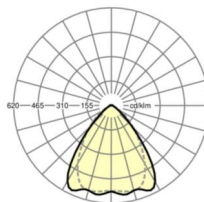

параметры

номер заказа	19530006105
код EAN	4020863432691
номер таможенного тарифа	94051190
Знак прохождения контроля	IP 20, класс защиты I, ENEC10 VDE, F, HACCP DIN10500/Food/IFS-пригодность для применения/BRC, Indoor, CE
Степень ударопрочности IK	IK03 (-20°C bis 30°C)
Температура окружения	ta -20°C в 30°C
Особые свойства	Готовность к IoT «Ready for IoT»
Гарантийный срок	5 лет
Государственные программы поддержки	BEG - государственные субсидии для энергосберегающих зданий (действительна только для Германии)

электротехника

Балласт	Электронный драйвер DALI2 (1 штука)
Мощность системы	49W
сетевое напряжение	230V/50Hz
автоматический предохранитель (пусковой ток)	13 штук/B10, 24 штук/B16, 25 штук/C10, 40 штук/C16
класс энергосбережения/Источник света	C

Оптика

Оснастка	LED, цветопередача/оттенок света CRI ≥ 80 / 3000K
Допуск для координаты цветности (MacAdam)	3SDCM
Номинальный световой поток	7964lm
Срок службы LED	50000h L80/B10 (Tq 30°C), 70000h L80/B50 (Tq 30°C)
светоотдача светильников	162lm/W
Угол излучения	80° (C0) / 75° (C90)
UGR поп./вдоль	20.4 / 21.0

DEEP-LINK

<https://www.regiolux.de/ru/article/19530006105>

Ссылка	LED 8000lm 830
ηLB	100 %
Φ ↓/↑	98 % / 2 %
UGR поп./вдоль	20.4 / 21.0